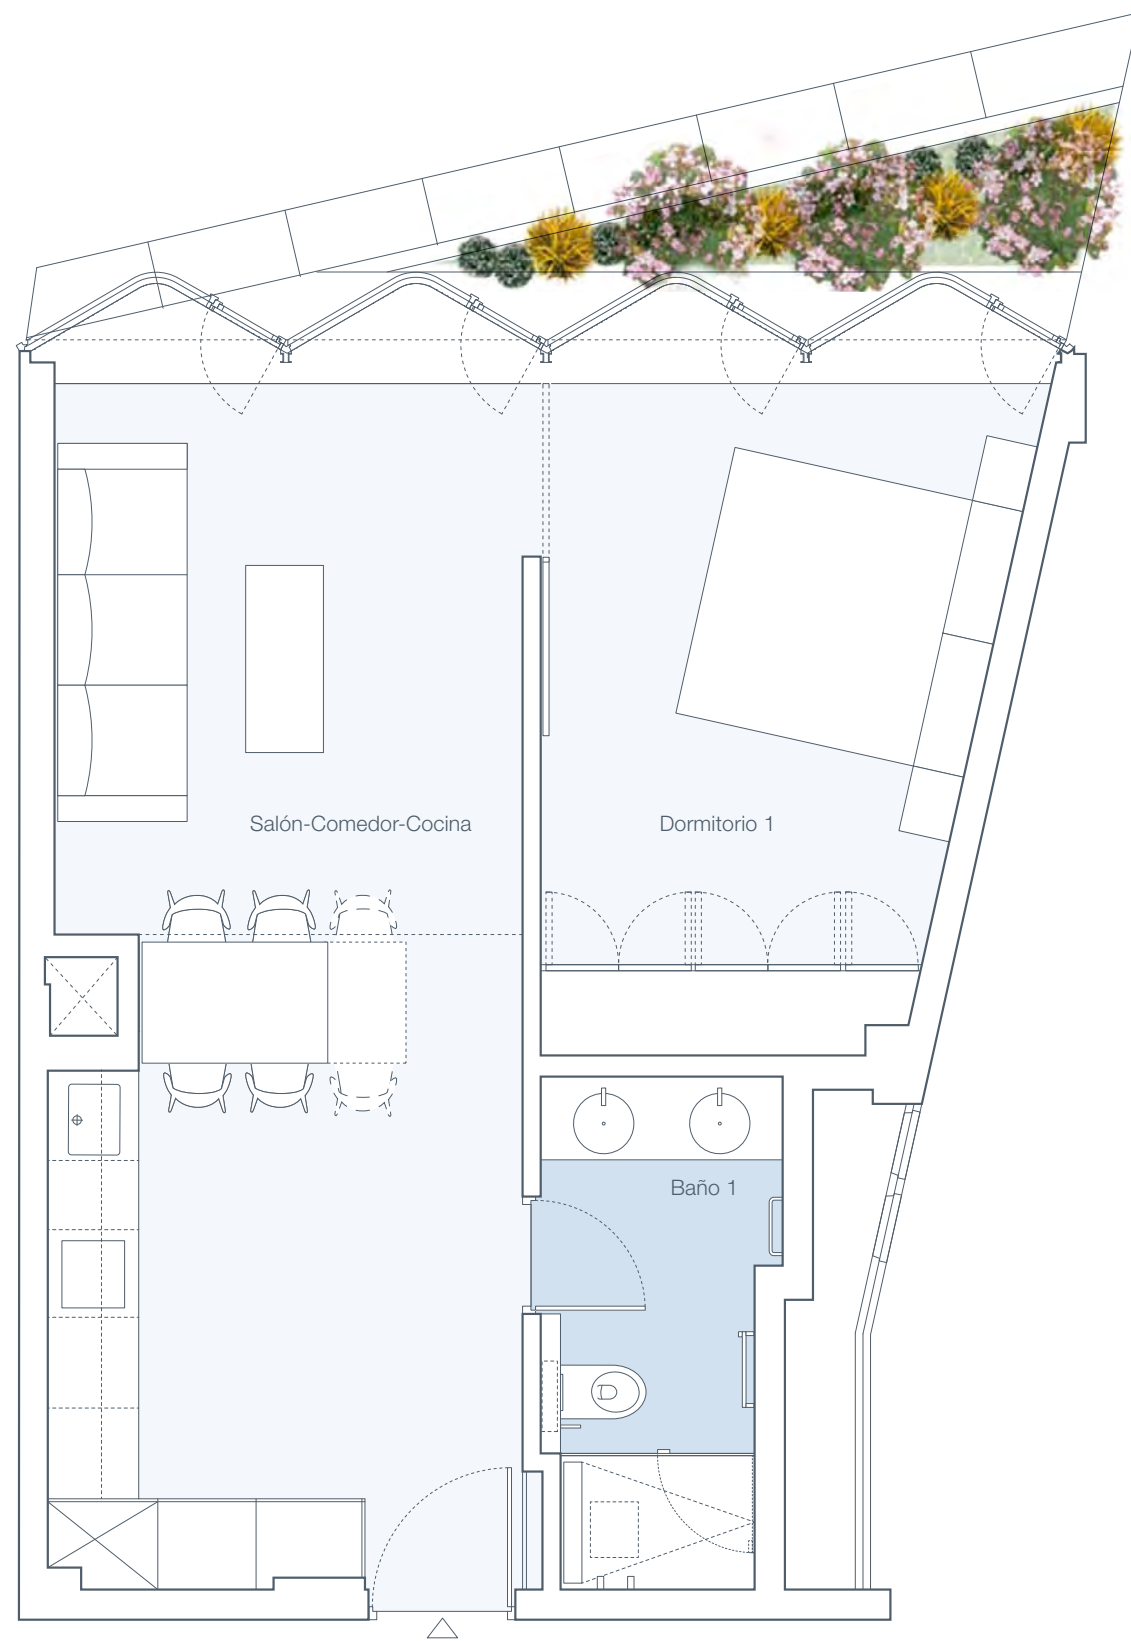

—  
**La exclusividad  
de vivir en  
pleno corazón del  
barrio de Salamanca**

—  
**Planta 2**  
Vivienda D

—  
**Darya  
Homes**

—  
[alcala141.com](http://alcala141.com)

Retiro  
Salamanca

—  
**Alcalá  
141**

## Superficies

### Superficies útiles (m<sup>2</sup>)

Salón-Comedor-Cocina	24,65
Dormitorio 1	12,70
Baño 1	4,95

**Superficie útil interior** 42,30

**Superficie cons. sin ZZCC** 48,19

**Superficie cons. con ZZCC** 57,87

**Planta 2**  
Vivienda D