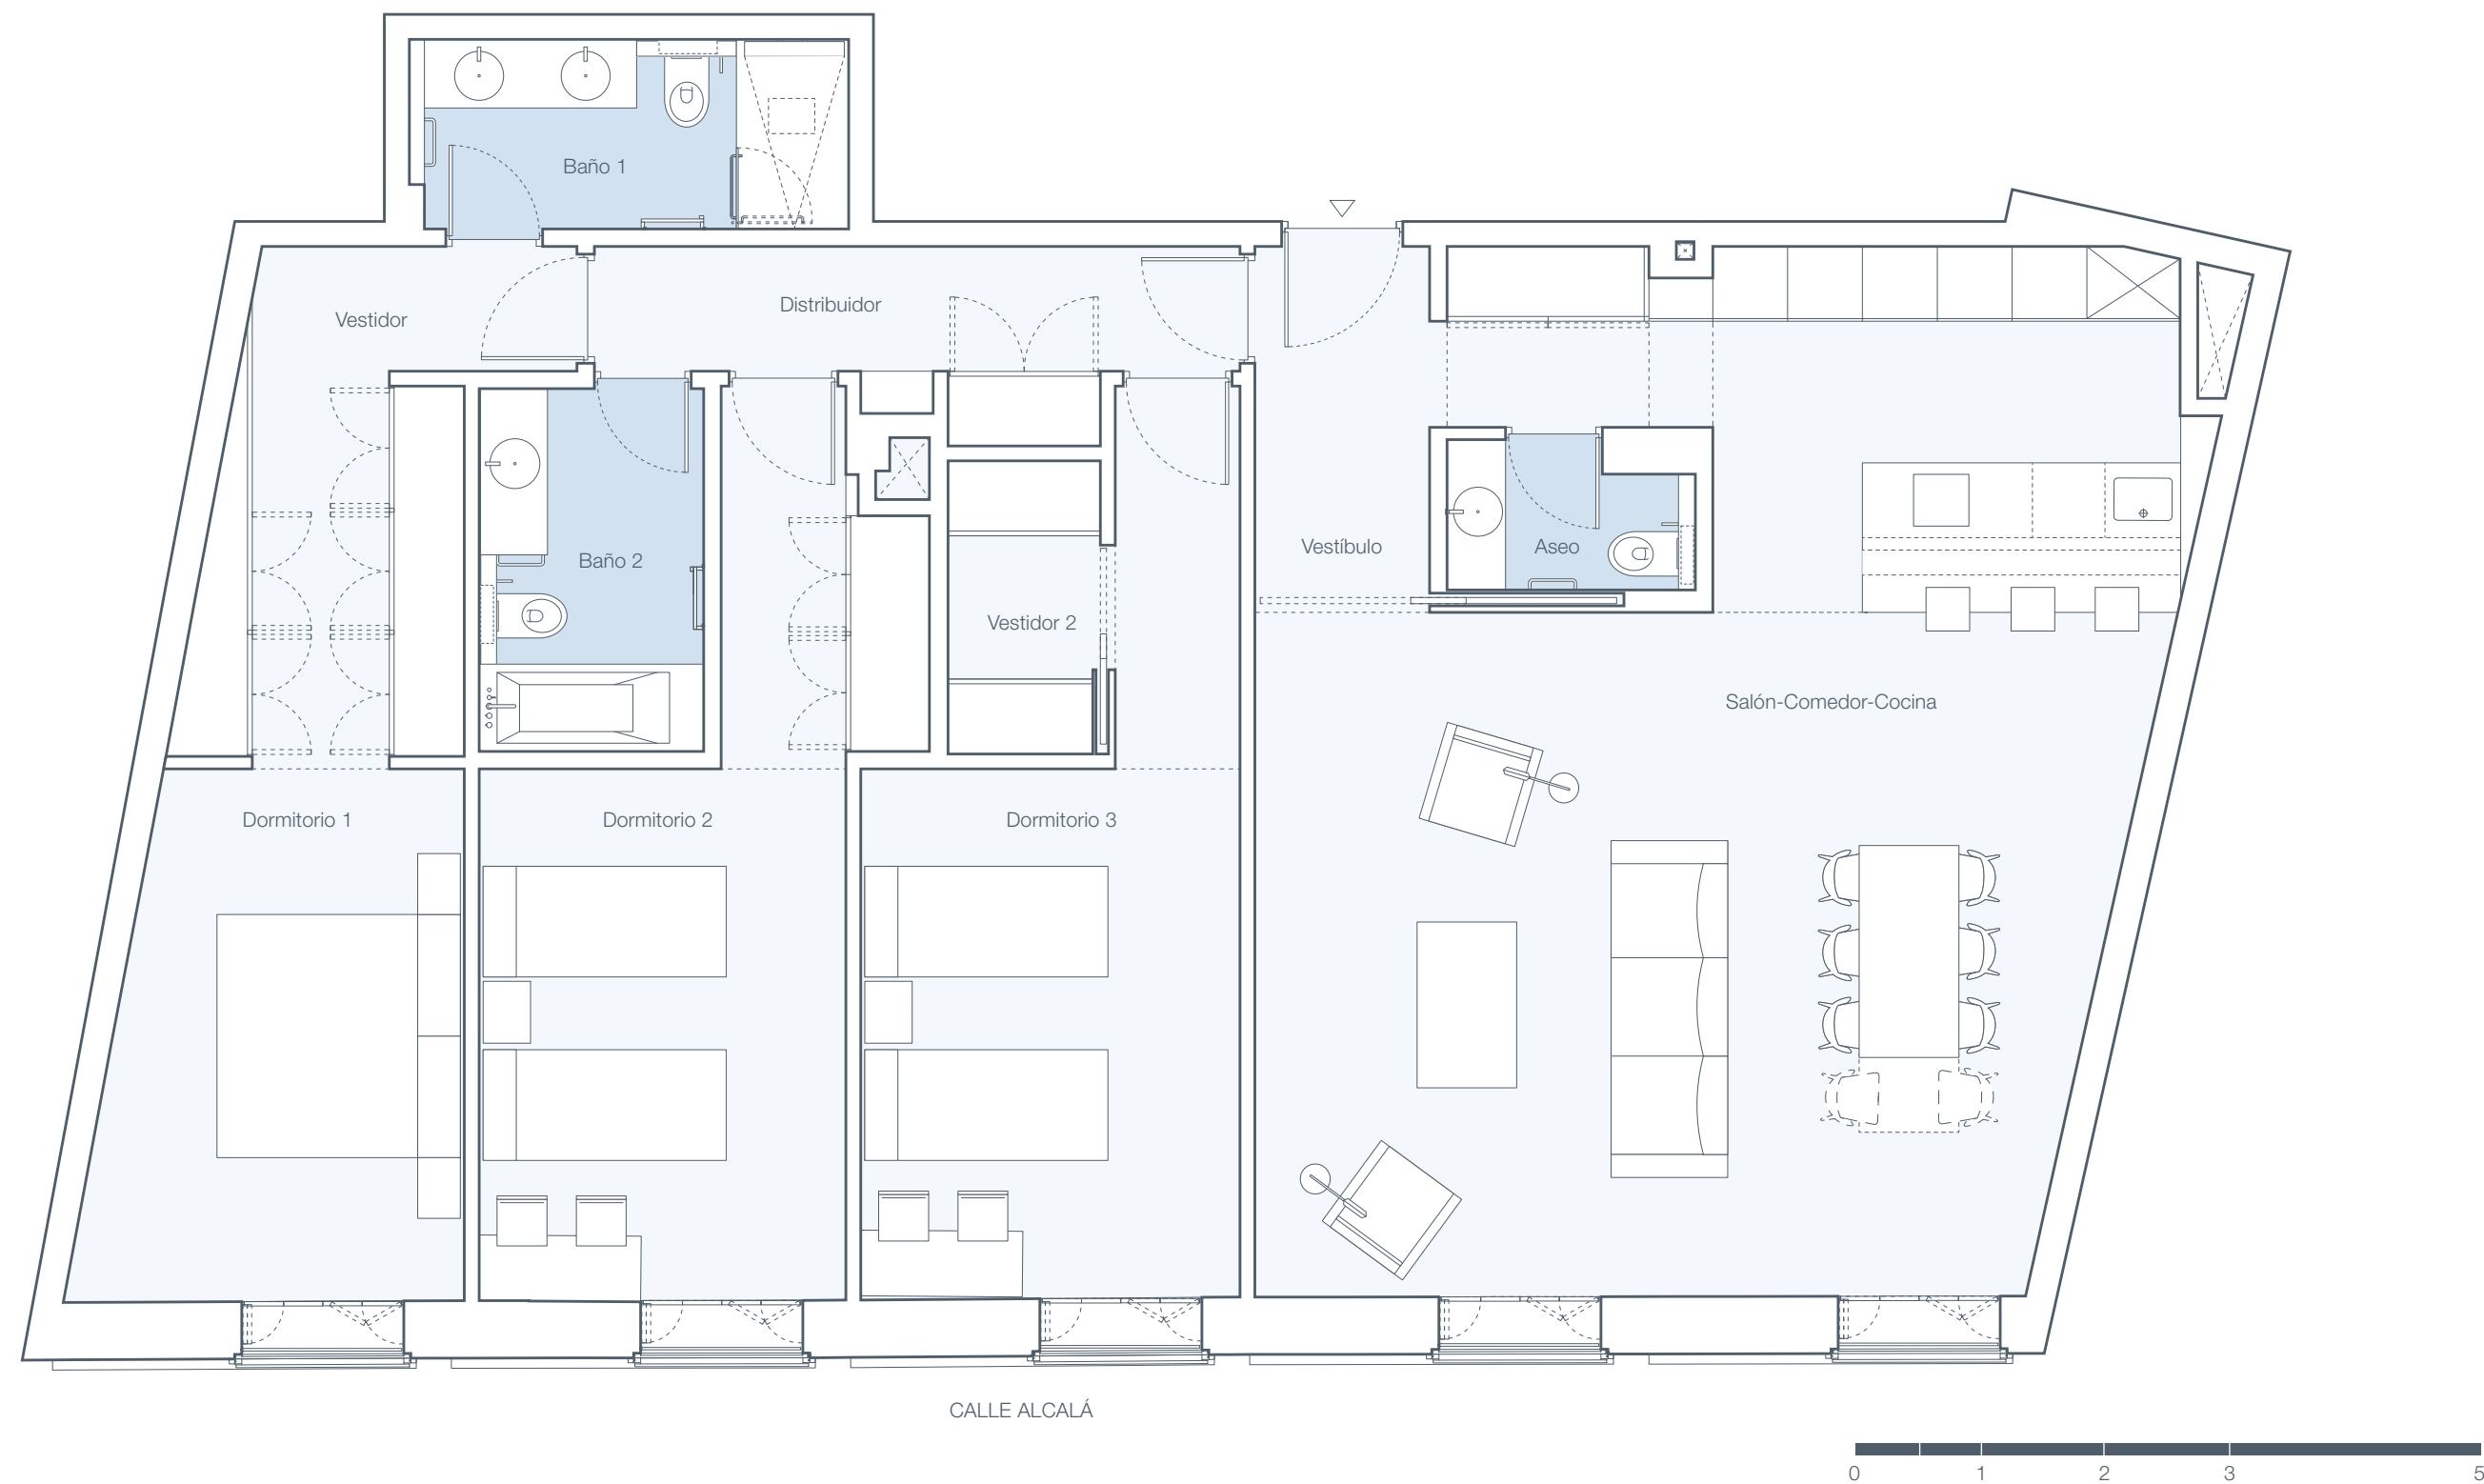

—
**La exclusividad
de vivir en
pleno corazón del
barrio de Salamanca**

—
Planta 4
Vivienda A

—
**Darya
Homes**

—
alcala141.com

Retiro
Salamanca

—
**Alcalá
141**

Superficies

Superficies útiles (m²)

Vestibulo	4,64
Salón-Cocina-Comedor	51,12
Dormitorio 1	12,16
Dormitorio 2	16,98
Dormitorio 3	16,21
Baño 1	5,28
Baño 2	5,30
Aseo	2,40
Distribuidor	6,35
Vestidor 1	9,09
Vestidor 2	2,89

Superficie útil interior	132,42
Superficie cons. sin ZZCC	153,45
Superficie cons. con ZZCC	184,26

Planta 4
Vivienda A

Retiro
Salamanca
Alcalá
141